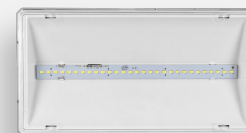

EXIT M GRIGLIA
GRIGLIA DI PROTEZIONE
COD.1013

16,10
PR.NETTO

EXIT L

Emergency
Lighting -

IP65

1h AUTON.

EXIT L 3W
ALIM.230VAC
430LM 24W
S0 + S2
COD.ETL3WC1SAXWH

37,25
PR.NETTO