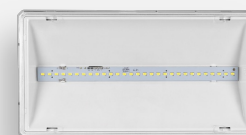

EXIT L

Emergency
Lighting – high flux

IP65

1h AUTON.

EXIT L 7W
ALIM.230VAC
1020LM CON AUTOTEST
SE
COD.ETLB7WH1SEATWH

90,00
PR.NETTO

EXIT L 9W
ALIM.230VAC
1300LM CON AUTOTEST
SE
COD. ETLB12WH1SEATWH