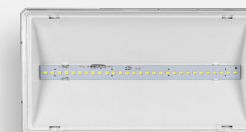

110,00
PR.NETTO

NOVITA'
ALTO FLUSSO

ARROW

Emergency
lighting

d=25m

IP41

1h AUTON.

ARROW 2W